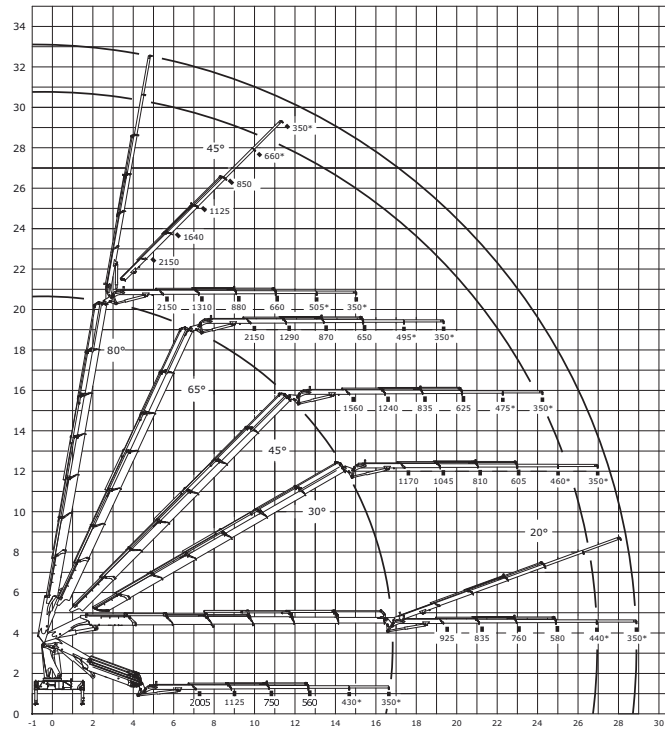

IHR PARTNER FÜR
KRANARBEITEN