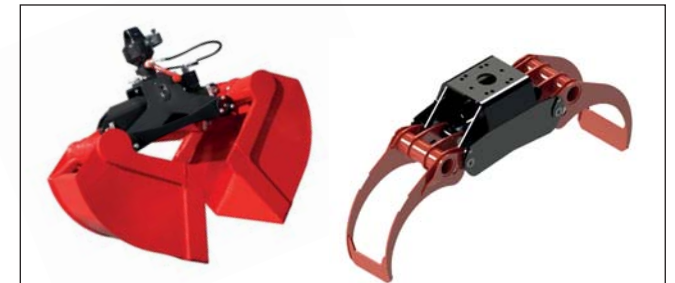

SICHERES HEBEN
DURCH TOP
GESCHULTES
PERSONAL

IHR PARTNER FÜR
KRANARBEITEN

BERND SCHWINGER

Seeblickstraße 54

9851 Lieserhofen

Tel und Fax +43 4732 22406

Mobil +43 660 34 66 660

kran@metalltechnik-schwinger.at

www.kran-schwinger.at

KRAM-
SCHWINGER.AT

JETZT ANRUFEN
☎ 0660 34 66 66 0

KRAM-SCHWINGER.AT

ARBEITSKORB

2 Personen bis 200 kg
bis 30 Meter Hubhöhe

Baumschnitt, Inspektionen
Reparaturarbeiten

KRANWINDE

60 Meter Seil
Tragkraft 2.500 kg

Paneelklemme
Stahlträgerklemme

VERGLASUNGSARBEITEN

PALETTENGABEL

Tragkraft 2.500 kg

Ausziehbar

GREIFER / HOLZZANGE